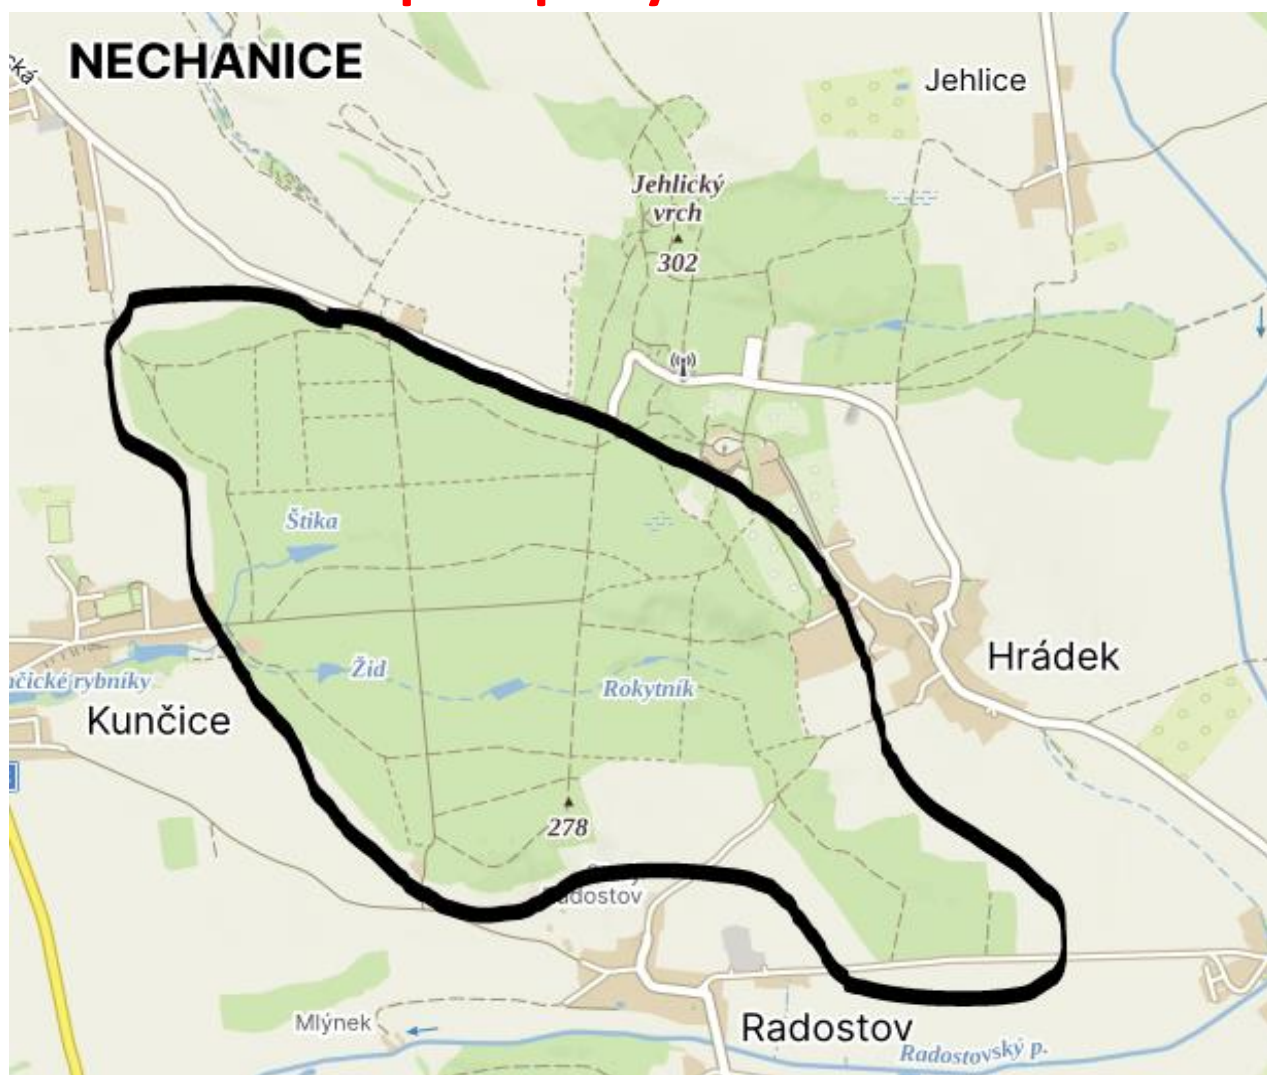

UPOZORNĚNÍ MYSLIVECKÝ HON

Z důvodu snižování stavů spárkaté zvěře, bude dne **23.11.2024, v čase od 9.00 do 15.00 hodin**

probíhat v lokalitě **OBORA** intenzivní lov.

Žádáme proto všechny spoluobčany a milovníky

přírody, aby se **z důvodu vlastní bezpečnosti zdrželi v tuto dobu vstupu a pohybu v této lesní lokalitě.**

Děkujeme za pochopení

Myslivecký spolek Libčanská dubina